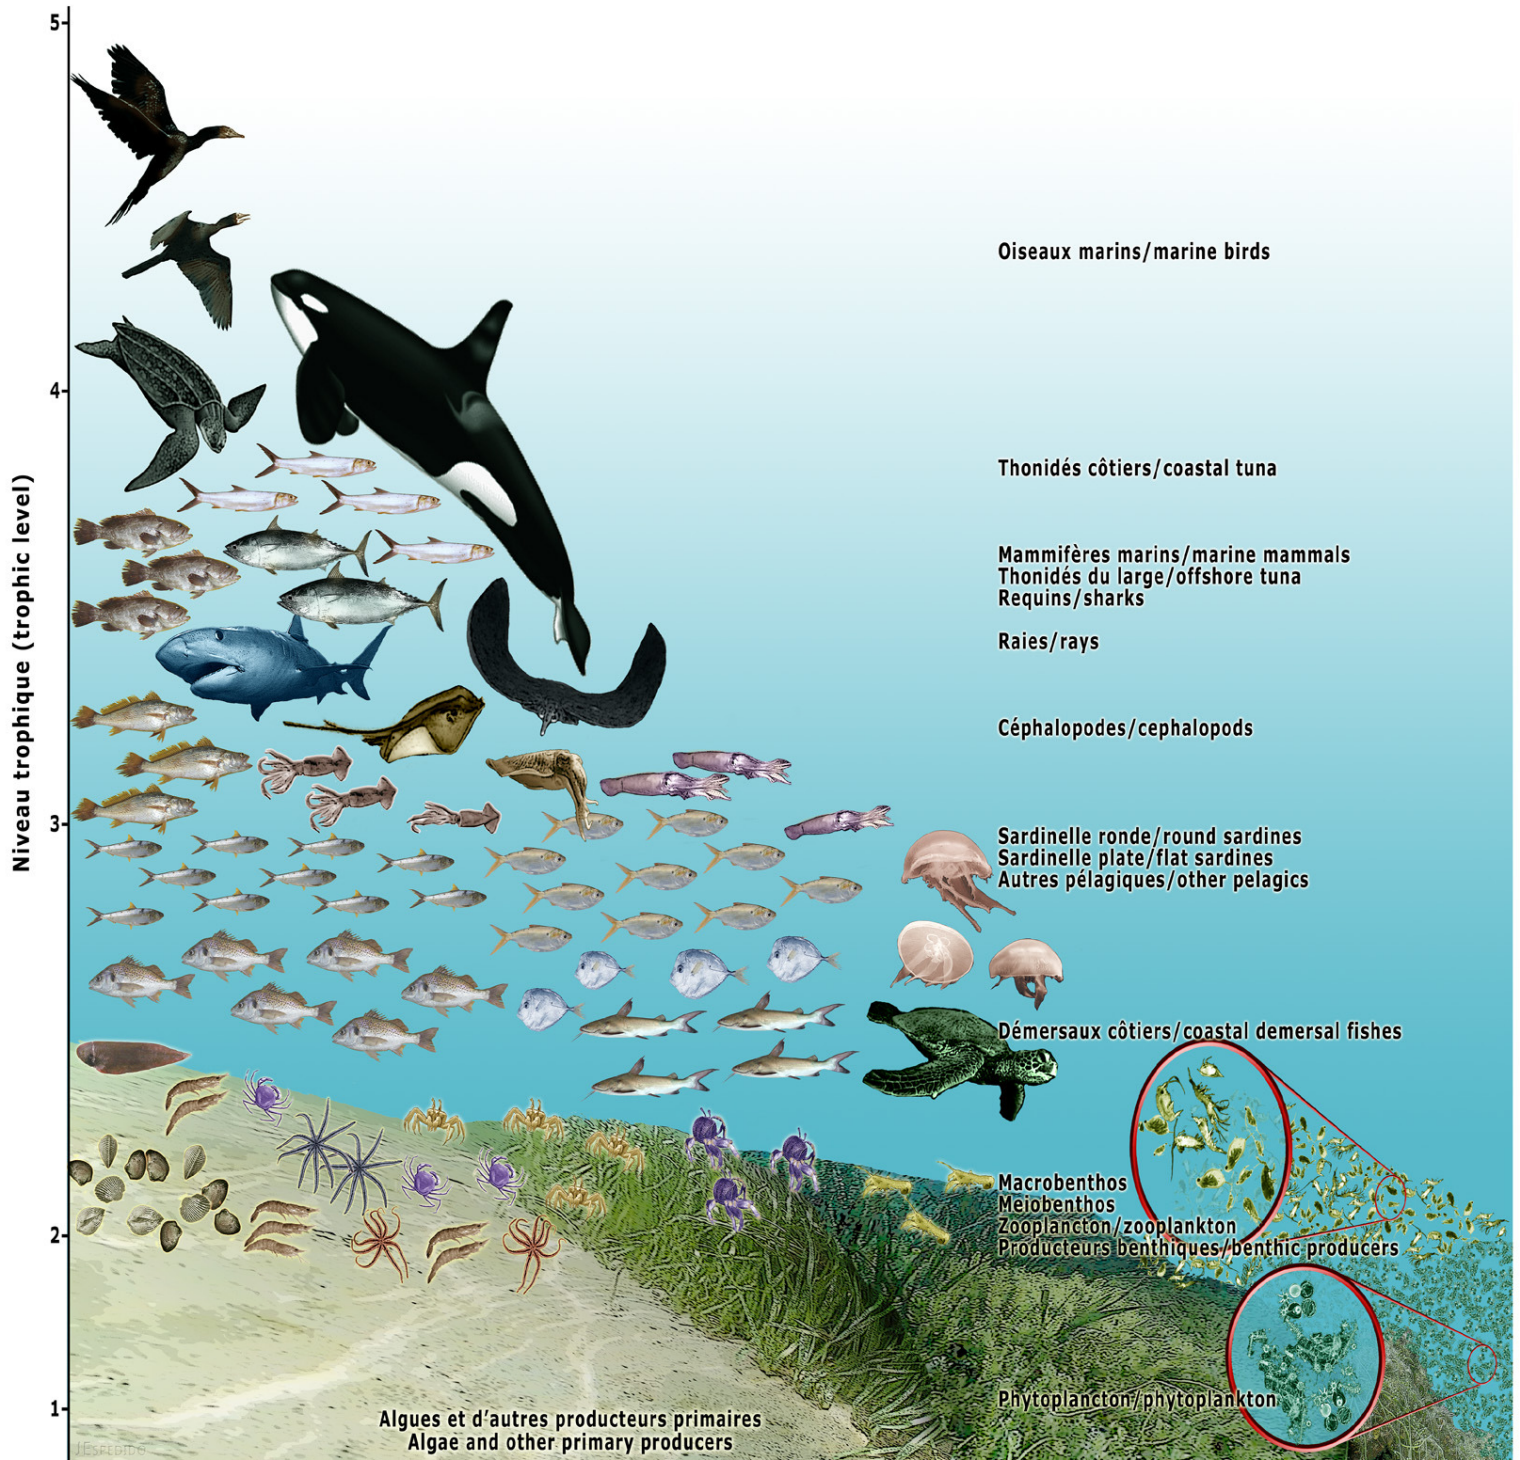

# COMPOSANTES DE L'ÉCOSYSTÈME SÉNÉGAMBIEN

## COMPONENTS OF THE SENEGAMBIAN ECOSYSTEM

Support to scientific and art work: FishBase Information and Research Group (FIN), based on Birane Samb et Asberr N. Mendy, 2004.

Dynamique du réseau trophique de l'écosystème sénégalais en 1990. UBC Fisheries Centre Research Reports, 12(7):57-70.